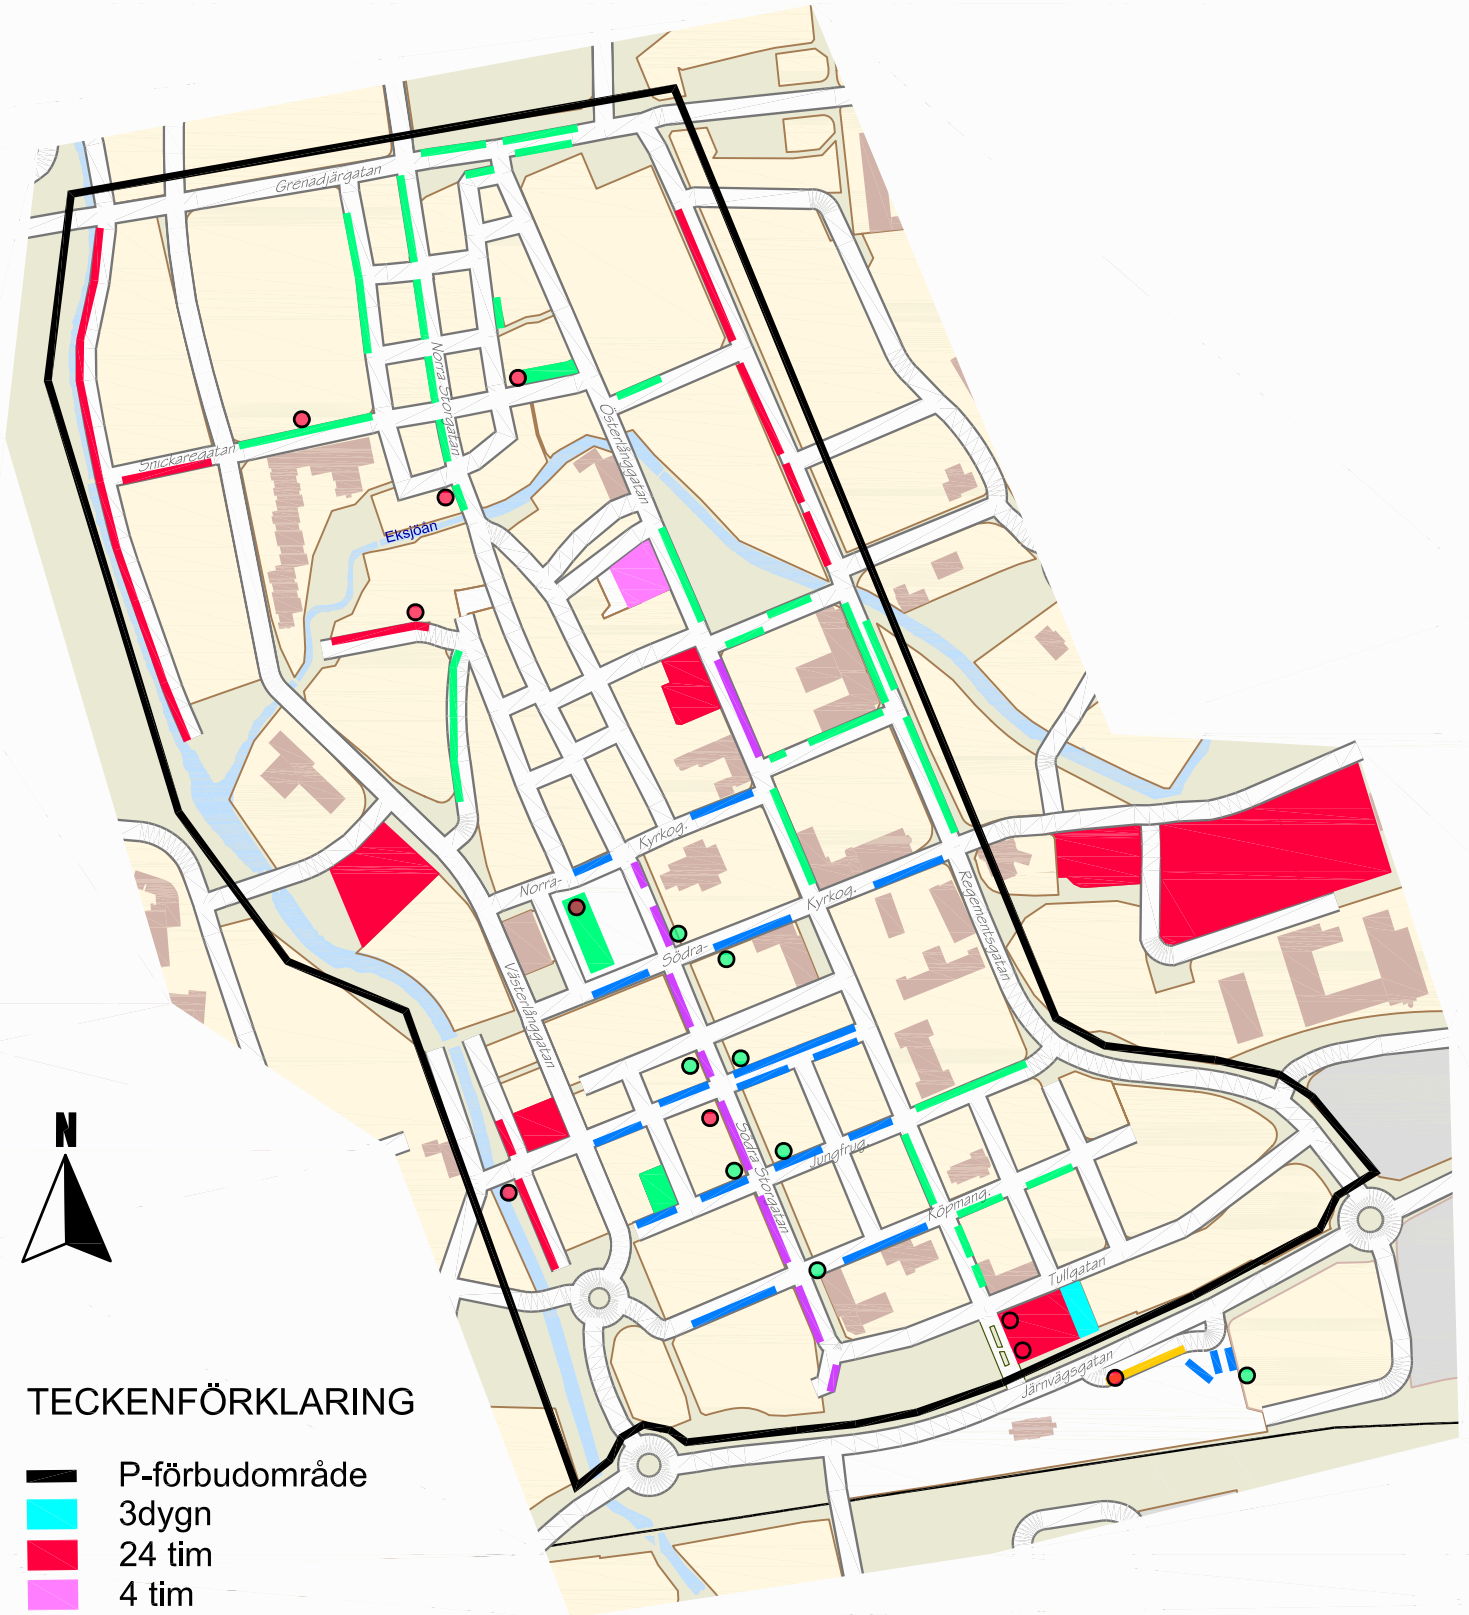

Allmänna parkeringsplatser inom P-förbudsområde i Eksjö

TECKENFÖRKLARING

-  P-förbudsområde
-  3dygn
-  24 tim
-  4 tim
-  2 tim
-  1 tim
-  30 min
-  15 min
-  P-plats för rörelsehindrad