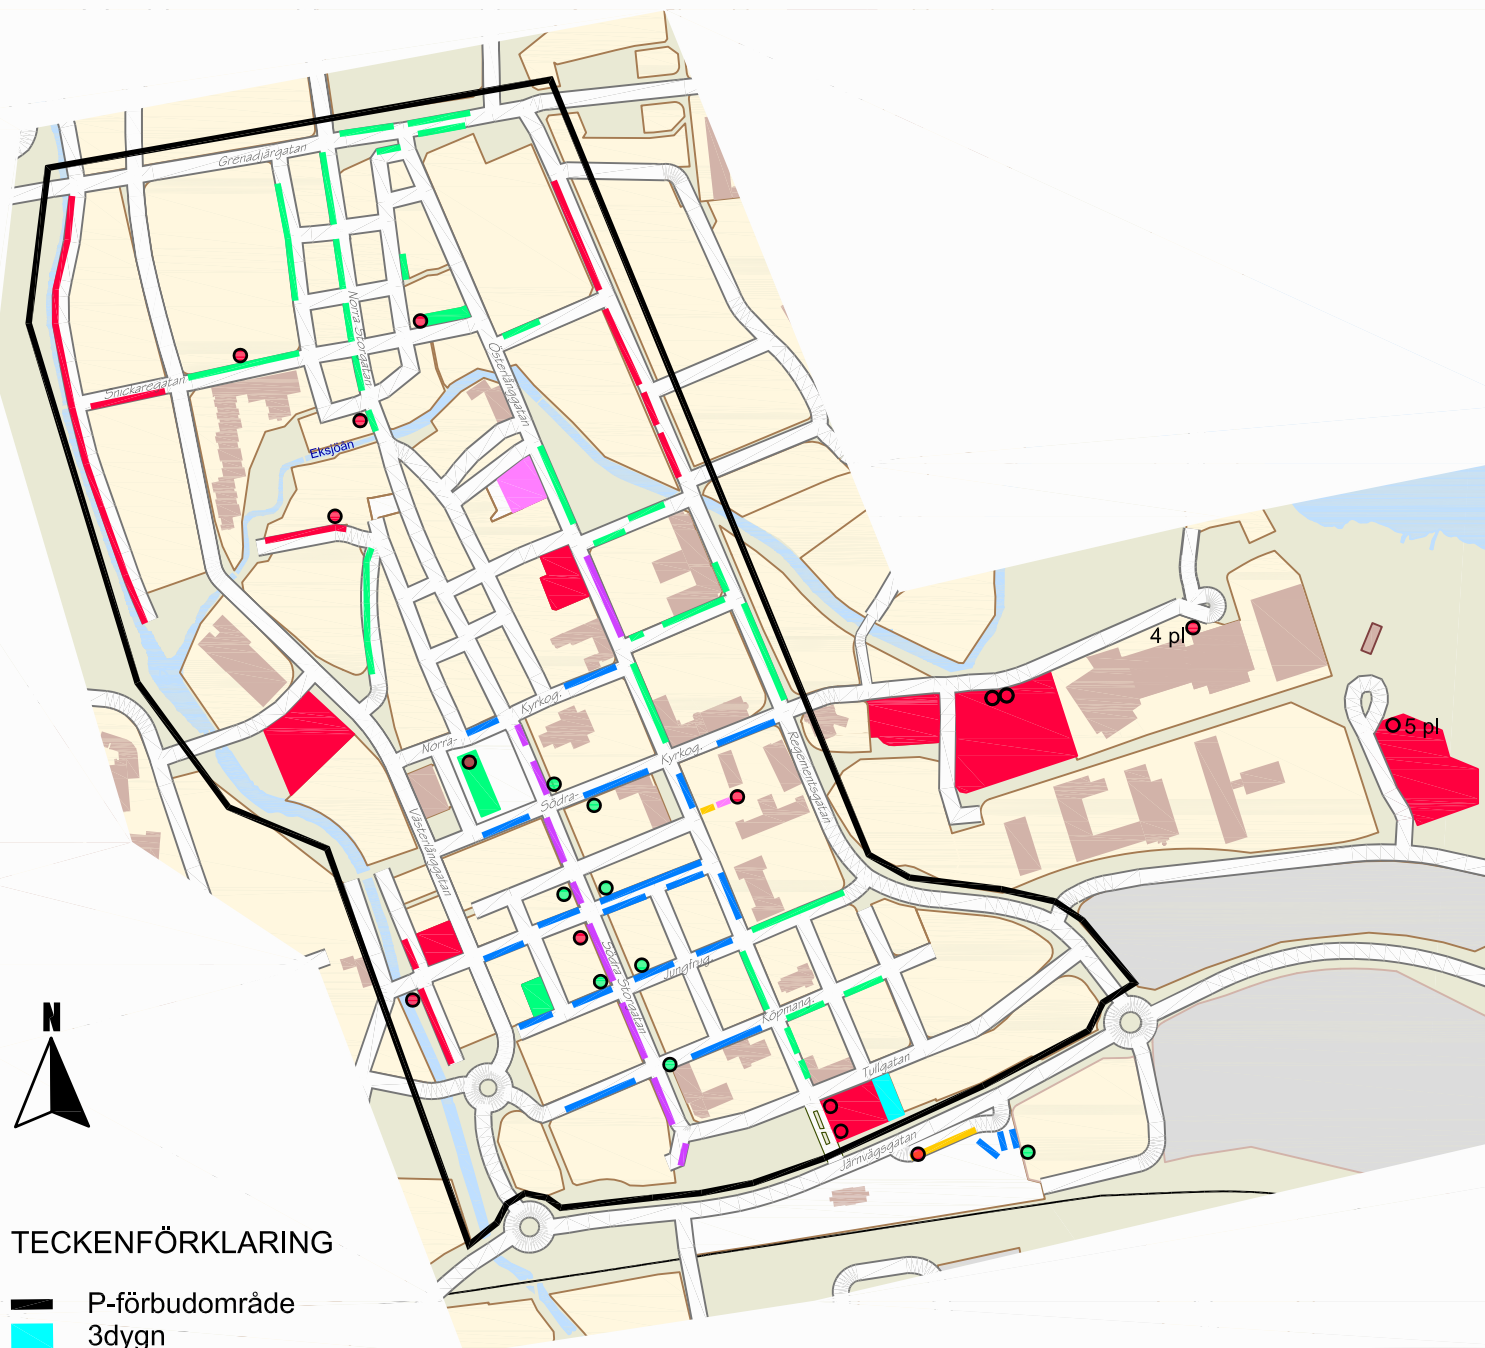

Allmänna parkeringsplatser inom P-förbudsområde i Eksjö

TECKENFÖRKLARING

-  P-förbudsområde
-  3dygn
-  24 tim
-  4 tim
-  2 tim
-  1 tim
-  30 min
-  15 min
-  P-plats för rörelsehindrad