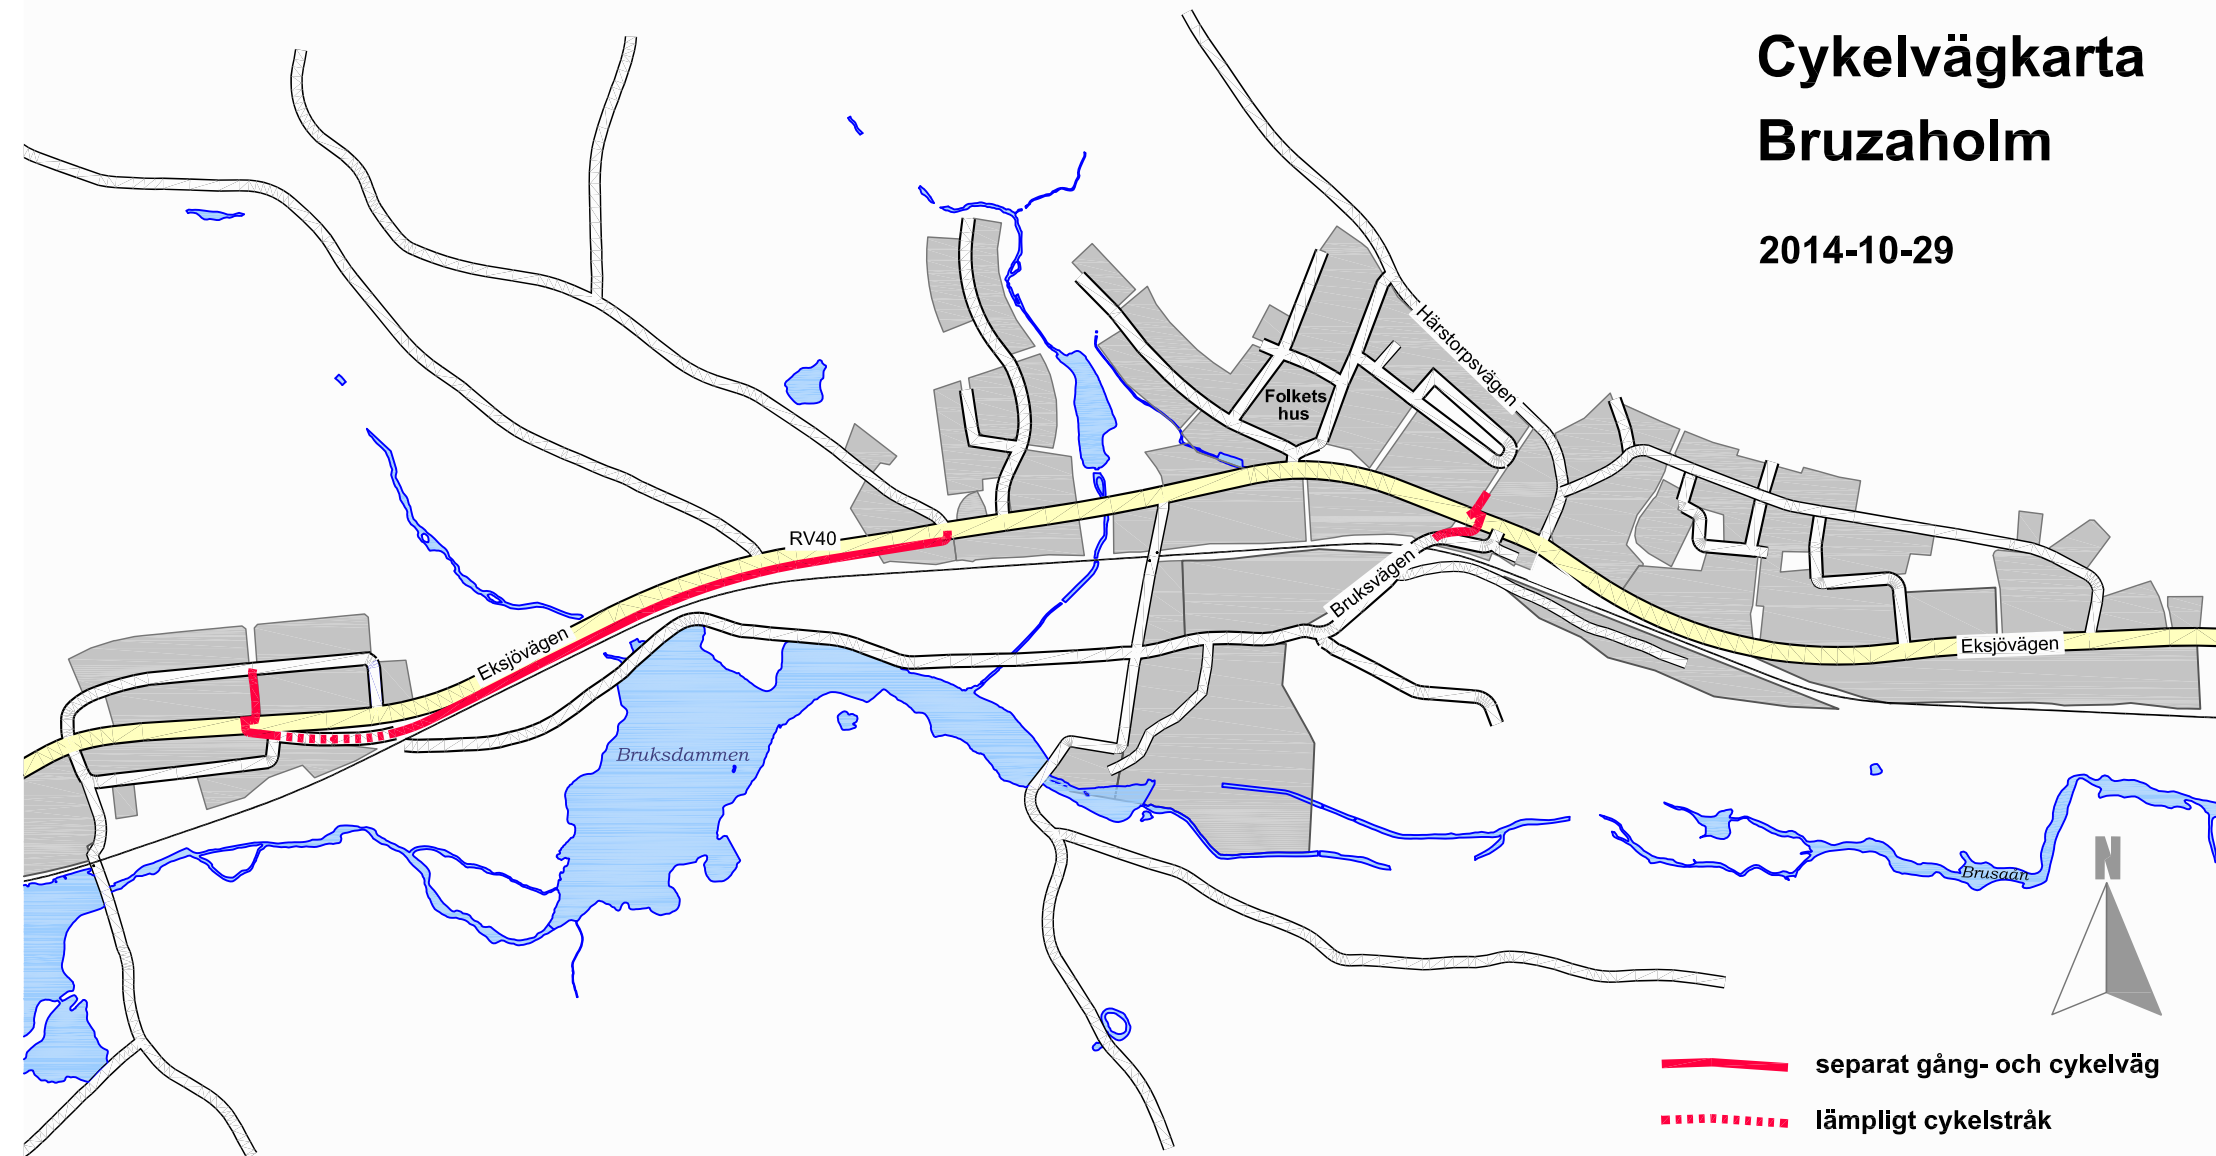

Cykelvägkarta Bruzaholm

2014-10-29

-  separat gång- och cykelväg
-  lämpligt cykelstråk

Kartproduktion: Mät o exploateringsavd.