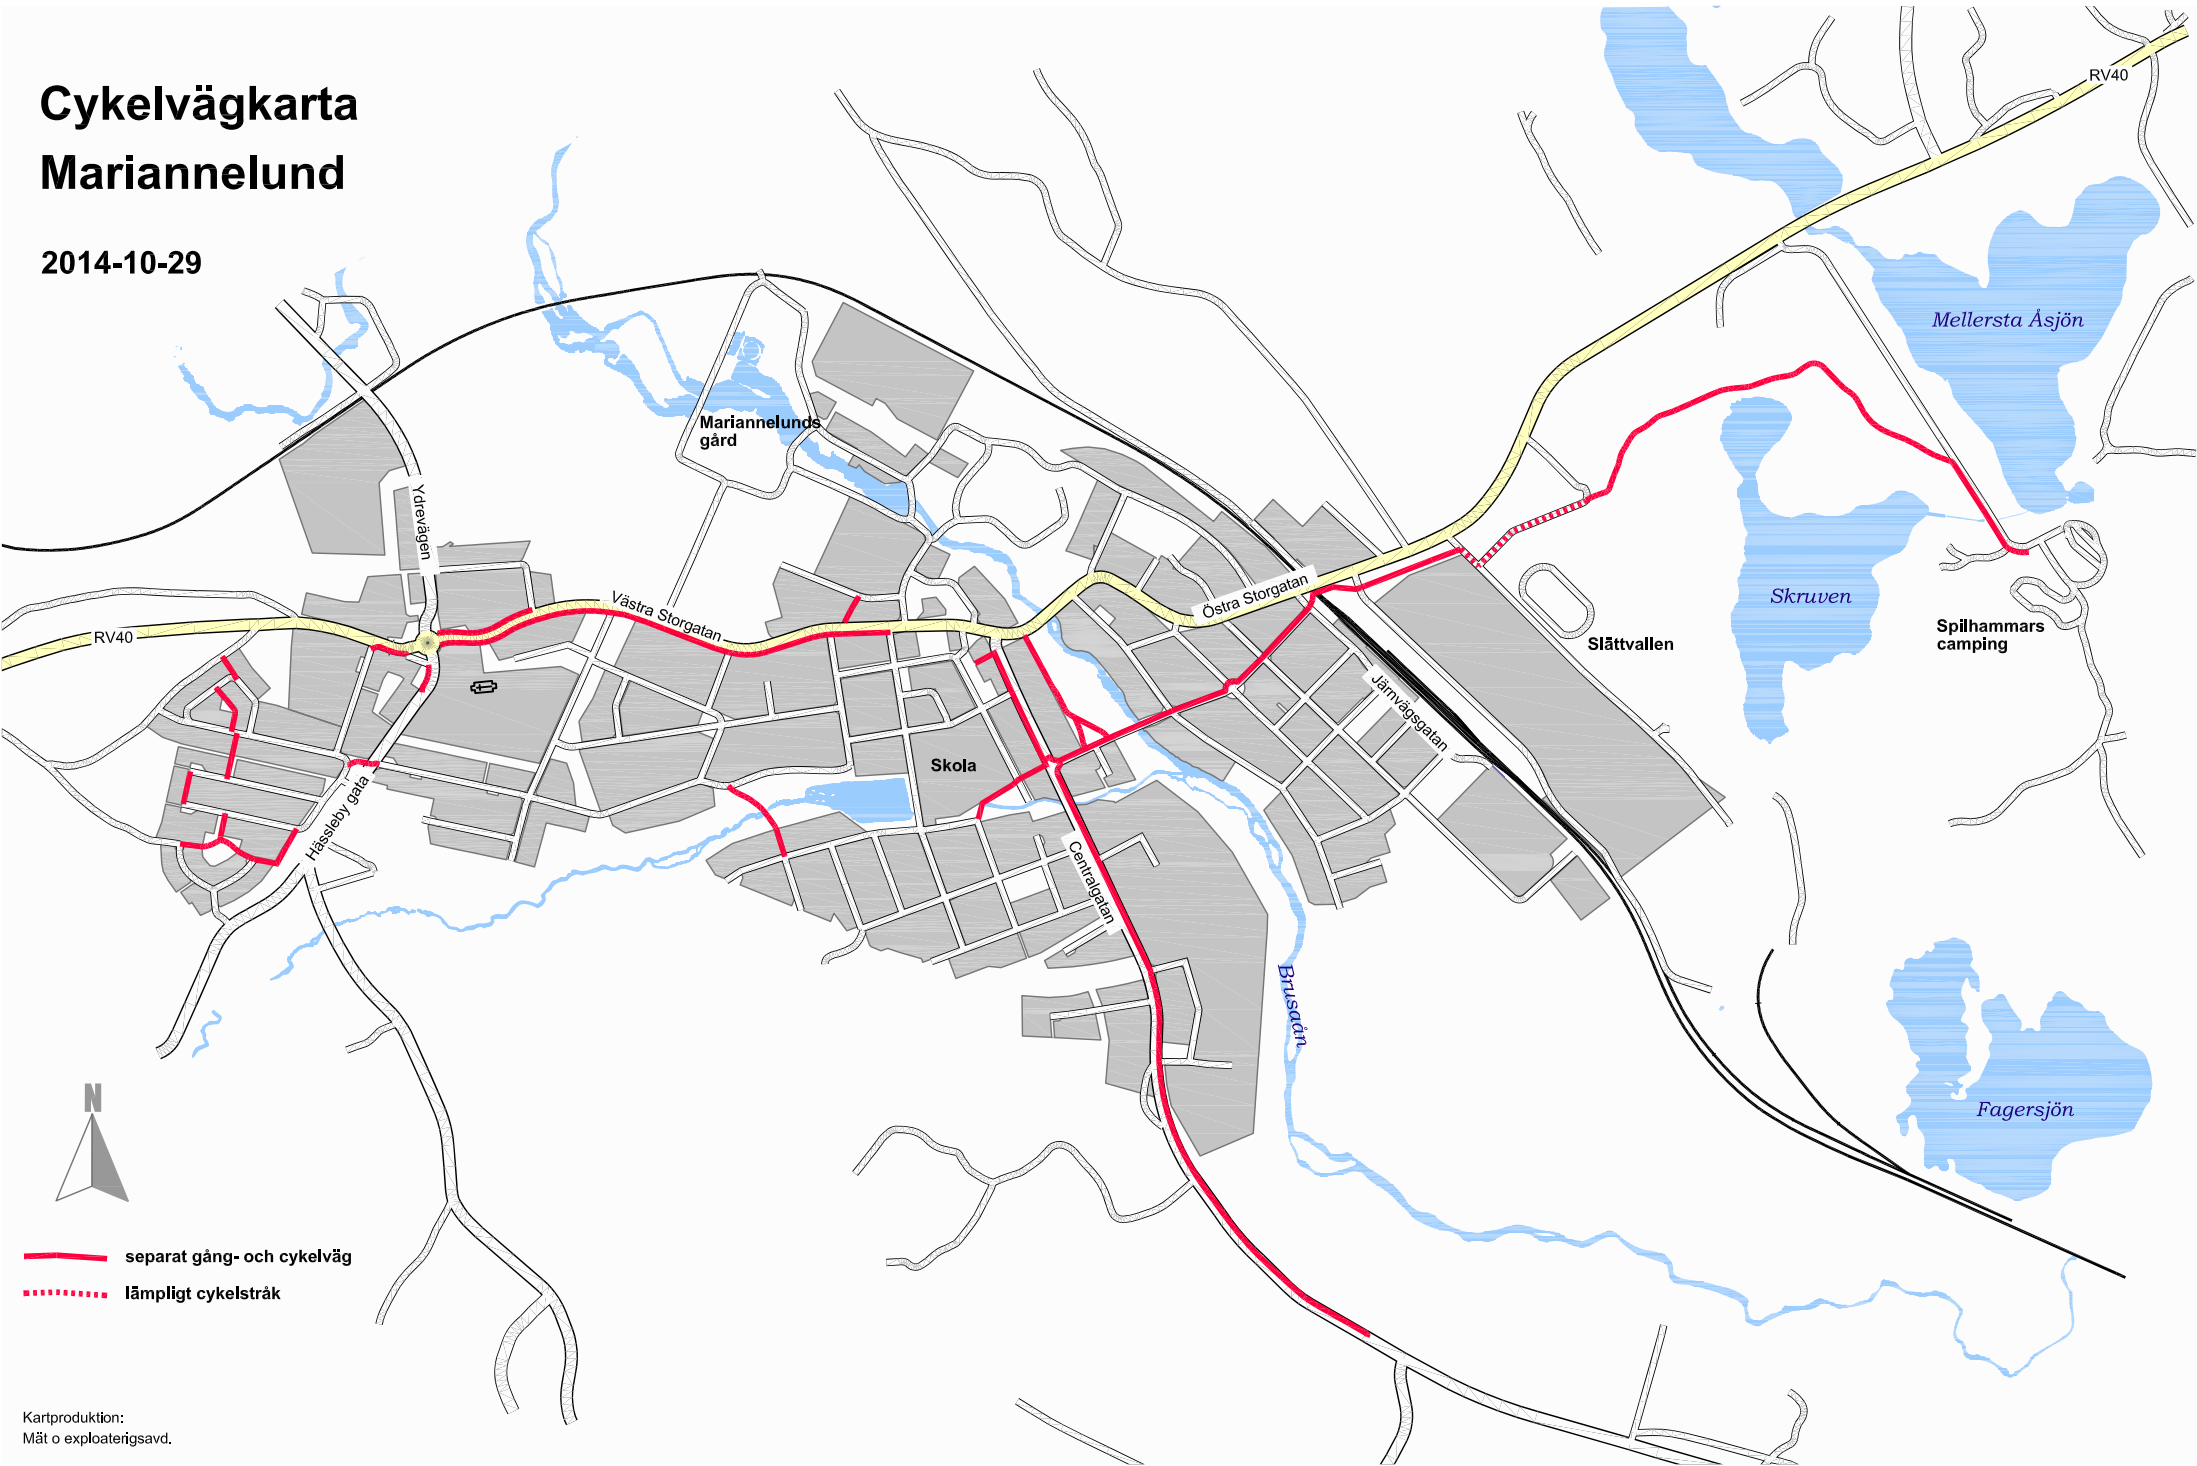

Cykelvägkarta Mariannelund

2014-10-29

— separat gång- och cykelväg

- - - - - lämpligt cykelstråk

Kartproduktion:
Mät o exploateringsavd.