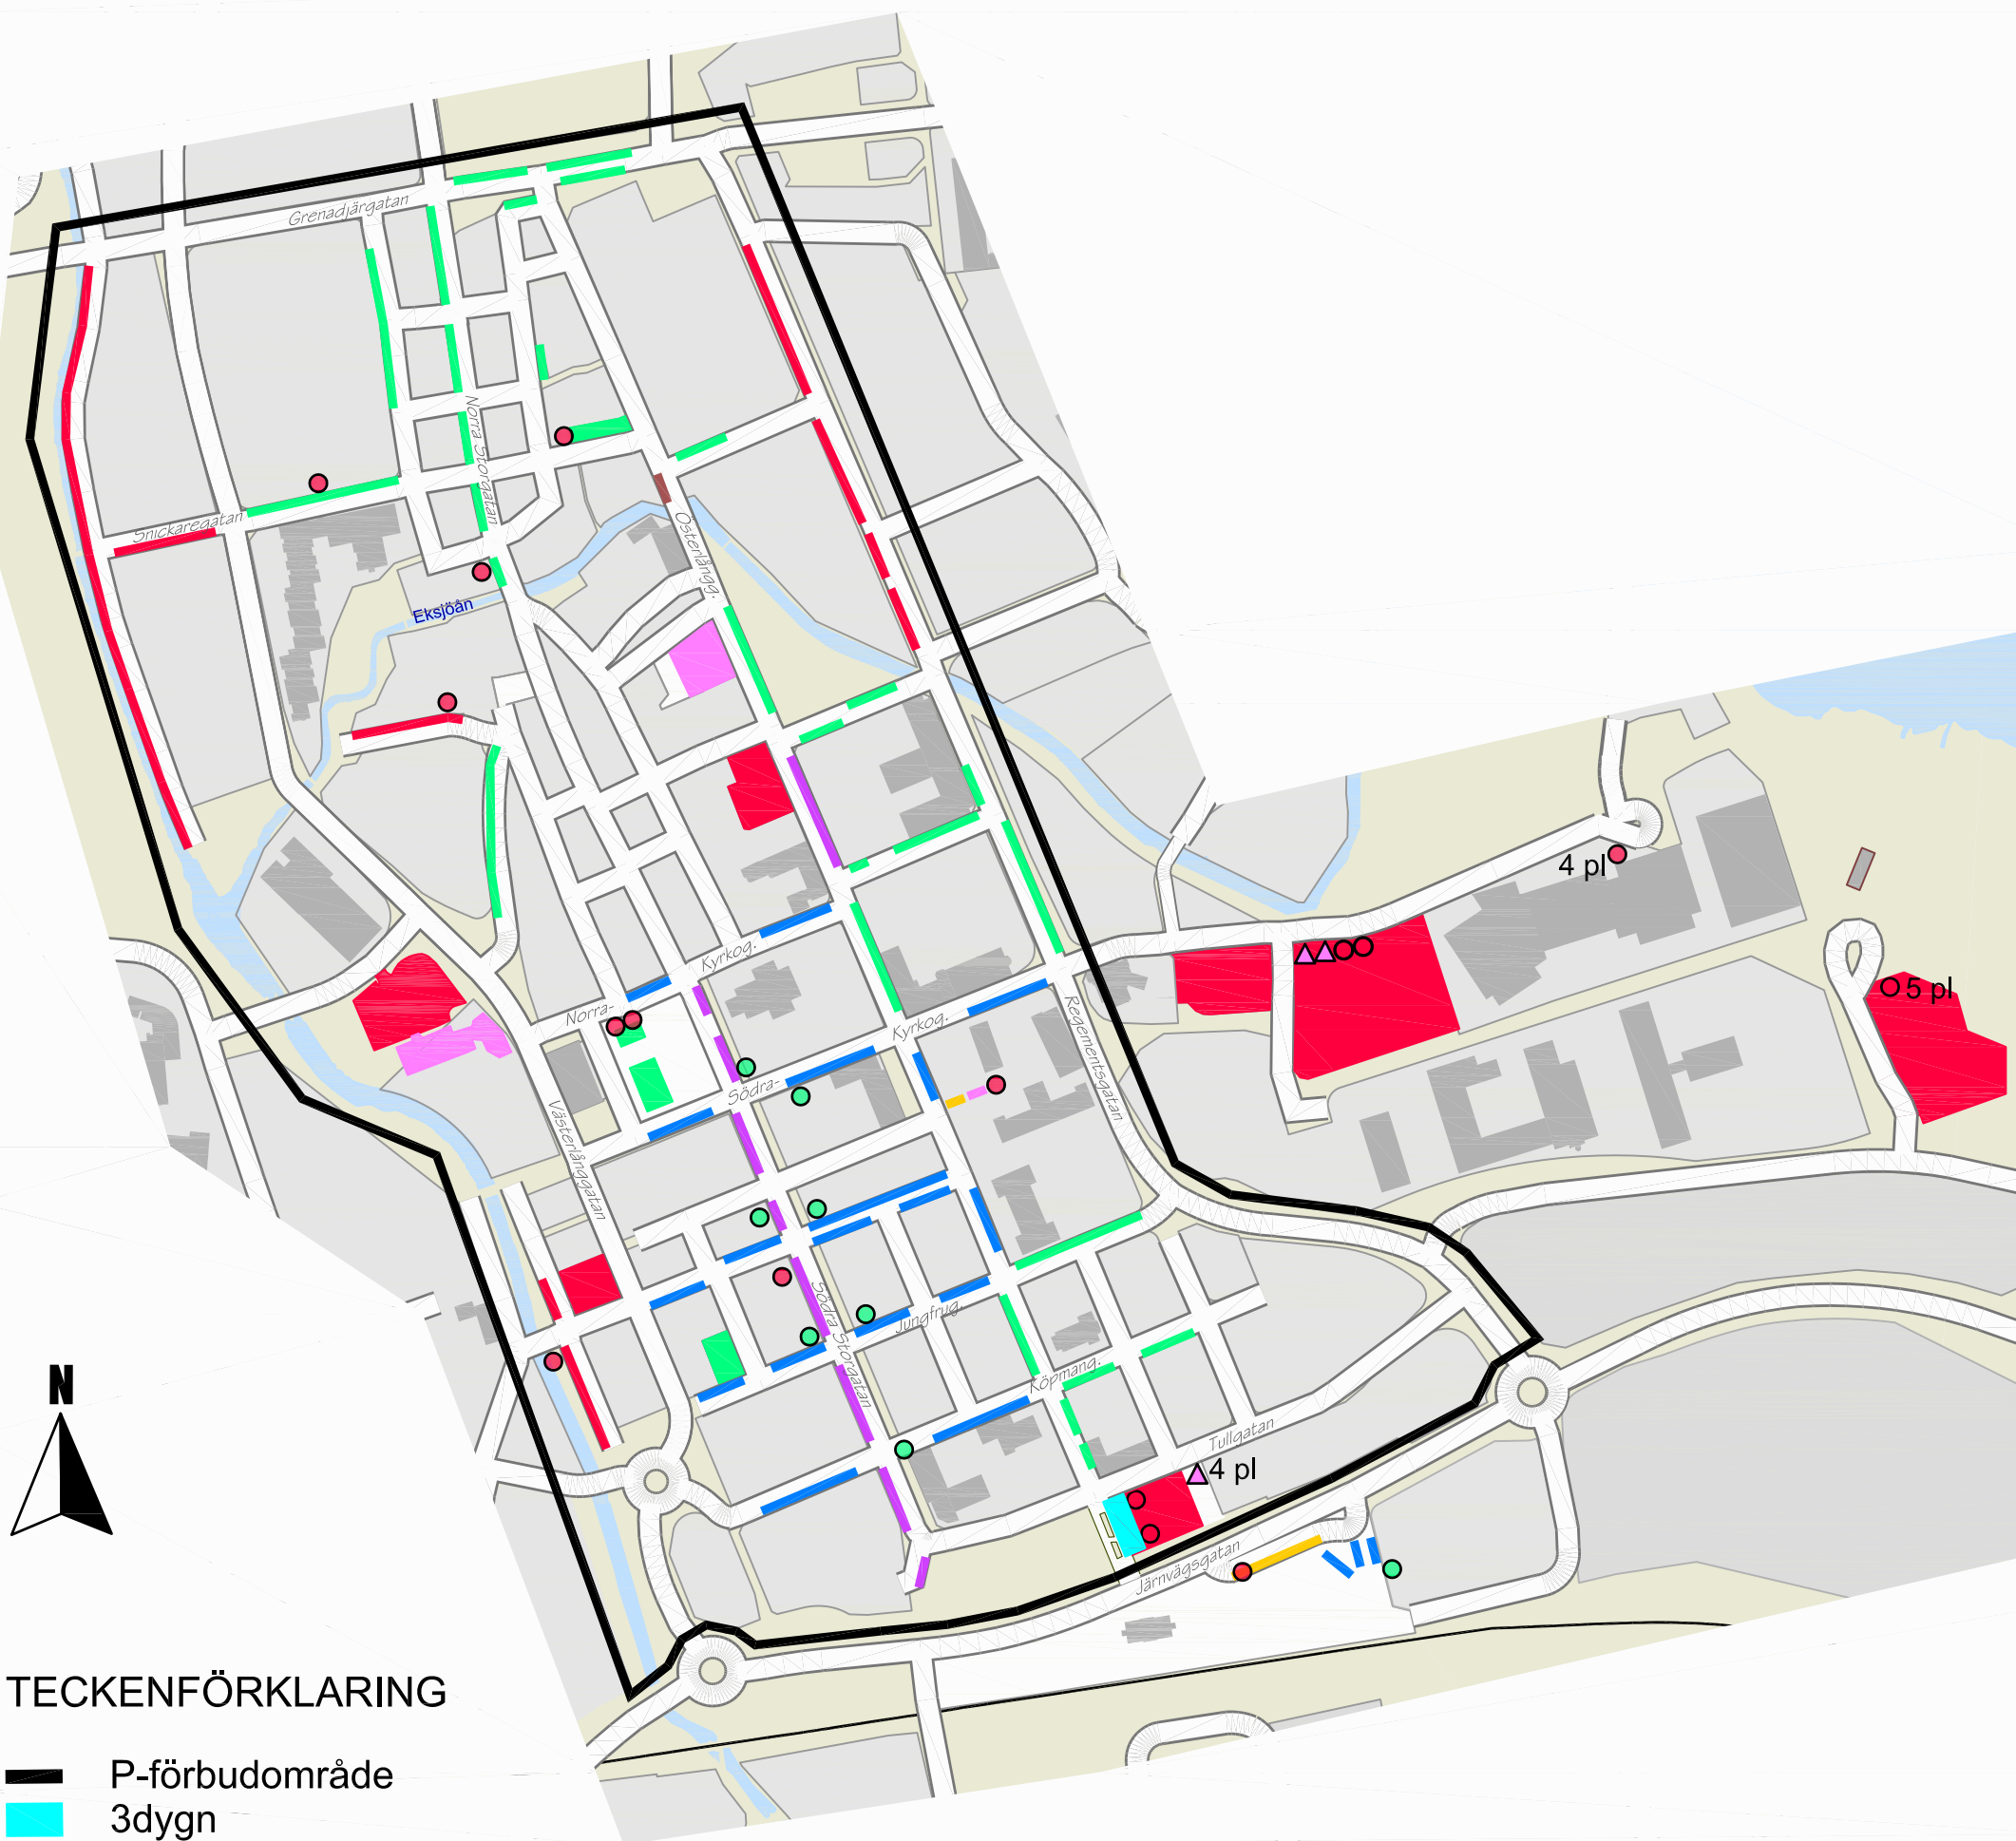

Allmänna parkeringsplatser inom P-förbudsområde i Eksjö

TECKENFÖRKLARING

- P-förbudsområde
- 3dygn
- 24 tim
- 4 tim
- 2 tim
- 1 tim
- 30 min
- 20 min
- 15 min
- P-plats för rörelsehindrad
- △ Laddplatser