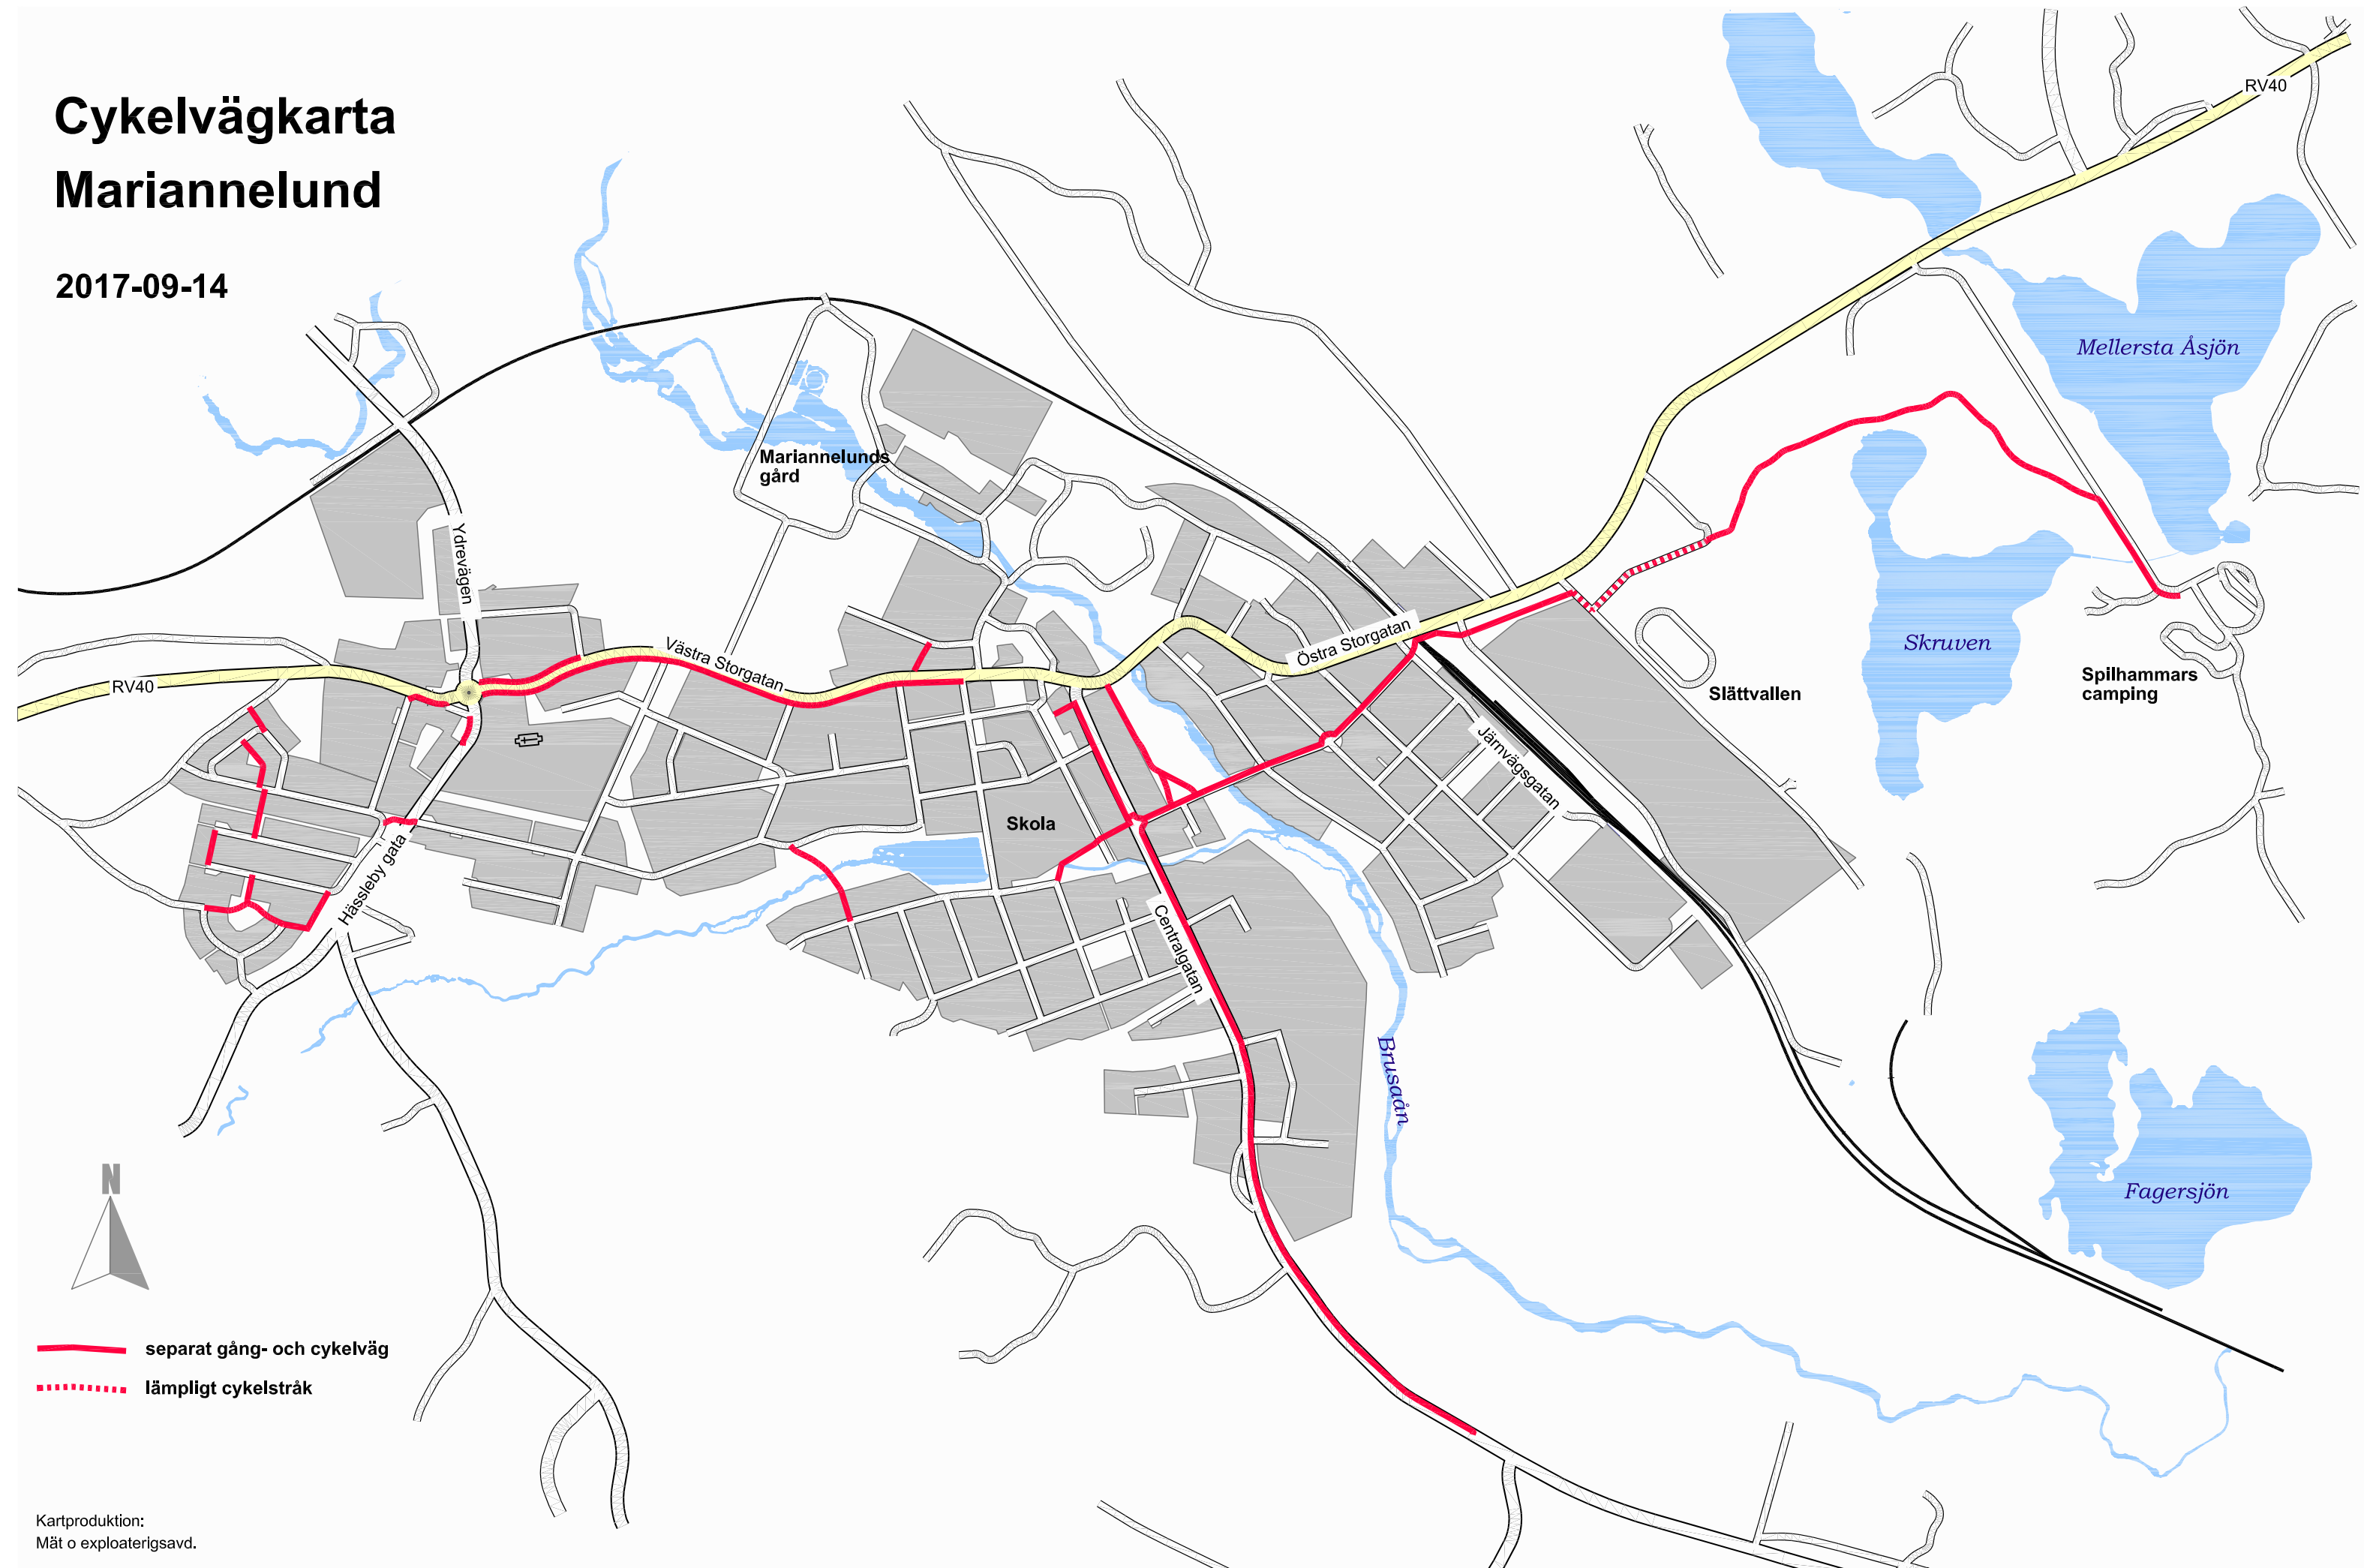

# Cykelvägkarta Mariannelund

2017-09-14

 separat gång- och cykelväg

 lämpligt cykelstråk